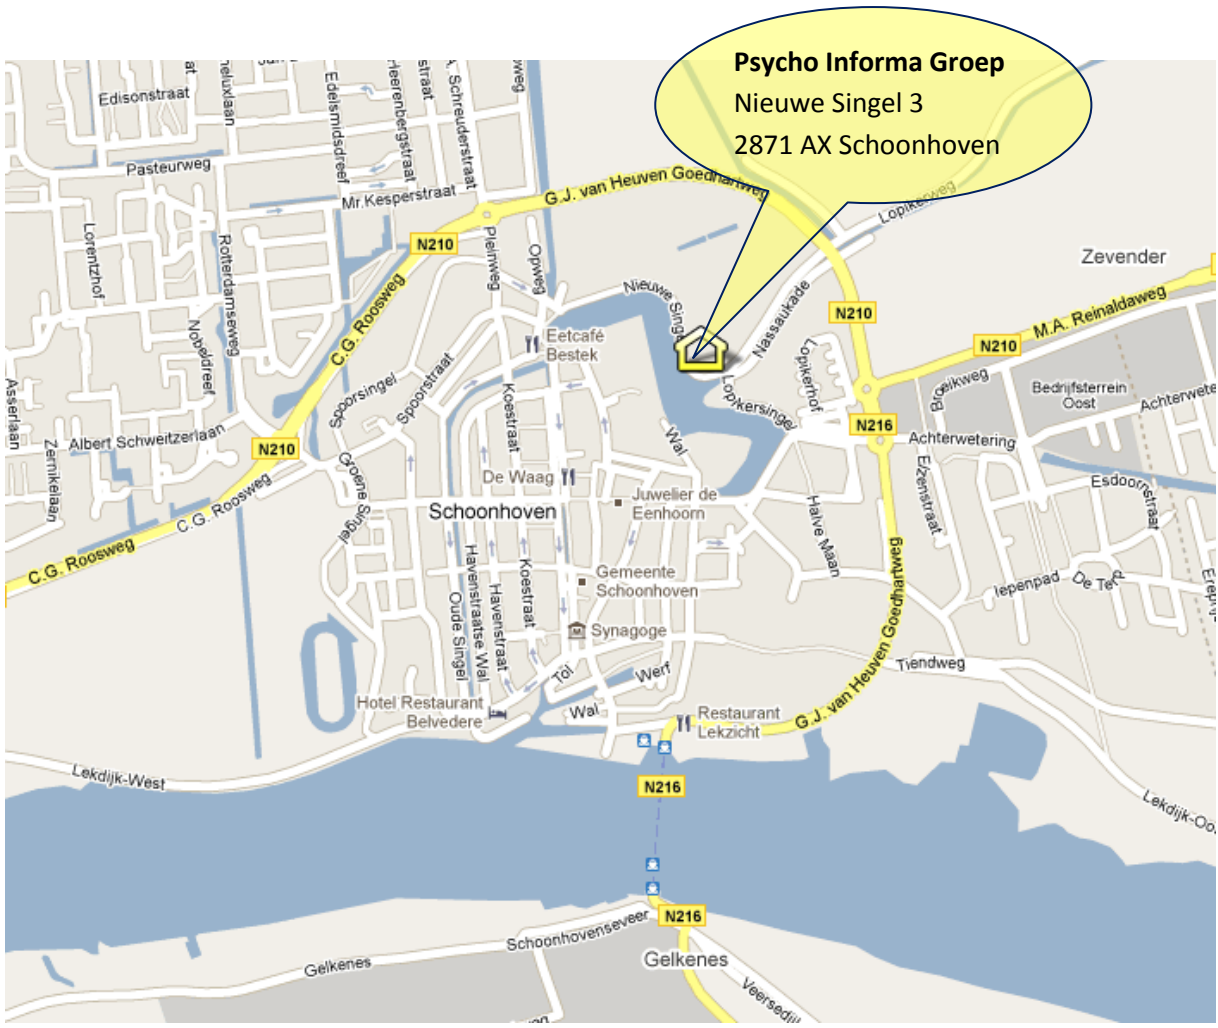

Psycho Informa Groep
Nieuwe Singel 3
2871 AX Schoonhoven